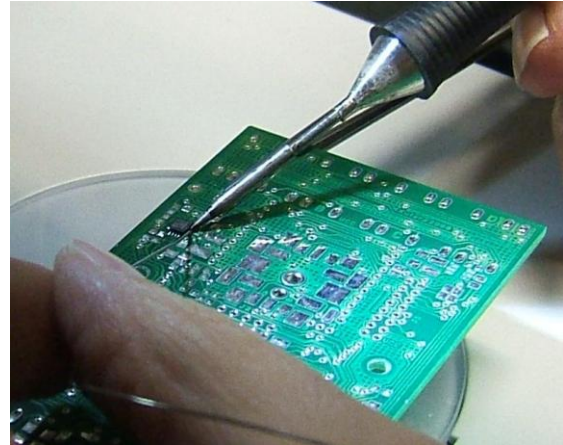

Service und Elektronik Reparatur bei PA und Tastensinstrumente

Lautsprechertausch und sämtliche Elektronikreparaturen an Boxen, Endstufen, Piano's

Musikhaus Fleck – Wiesengasse 3 – 8230 Hartberg – 03332/62482